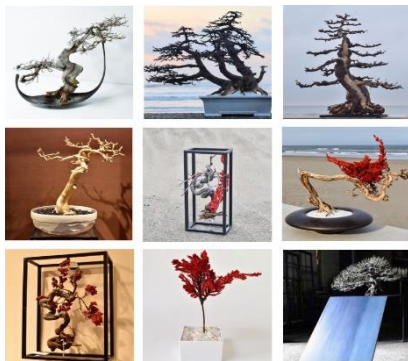

ドライ盆栽 レンタルサービス

ドライ盆栽レンタルのご案内

ドライ盆栽レンタルの 3つのポイント

1

メンテナンスフリー
ドライなので日差し
水やりは一切不要
面倒な手入れは
ございません。

2

成長を終えた本物の
枯れた盆栽を特殊な
技術でドライ化した
現代アート作品であり
オブジェです。

3

10~20万円以上する
ドライ盆栽を
低価格な月額料金で
レンタルサービスを
ご提供します。